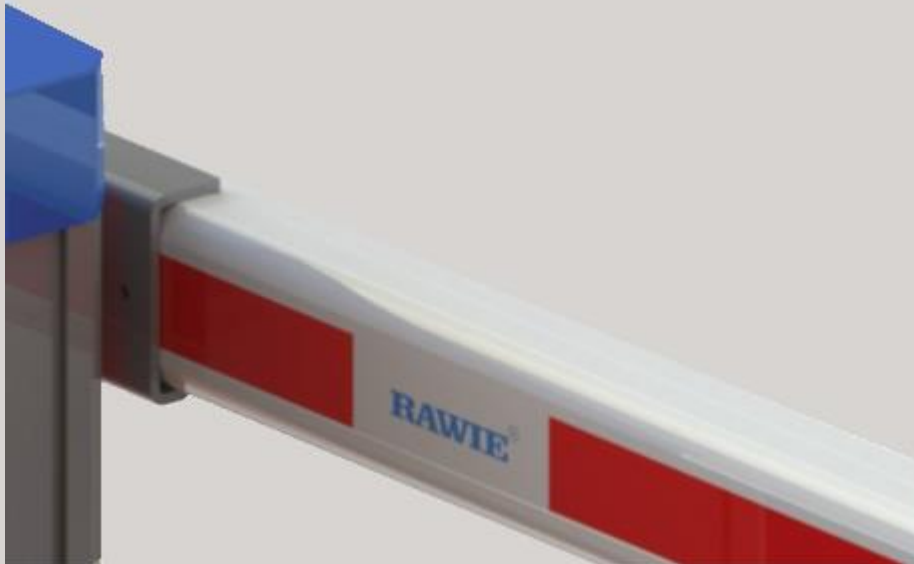

Design 2016

Die Schranke für Ihren Parkplatz

- Heute in den Lösungen von morgen denken.
- Moderne, innovative Technik und ein individuelles Design vereinen sich in unserem neuen Schrankensystem „TALIS“.
- Das perfekte Zusammenspiel der neuen Steuerungs- und Antriebgeneration bietet Ihnen ein Höchstmaß an Zuverlässigkeit und Qualität.
- Besonderes Designmerkmal ist die farbig abgesetzte Haube und die seitlichen Intarsien, die sich individualisieren lassen.

Der zukunftsorientierte Antrieb

- kraftvoller, energiesparender 24V Permanentmagnet-Motor mit mehrstufigem Planetengetriebe
- robuste Antriebstechnik für Intensivbetrieb bis 100% Einschaltdauer
- Komponenten aus Druckguss und gelasertem Stahl
- Baufaufnahme rechts/links verwendbar, ohne Umbau
- hervorragende Laufeigenschaften durch sanftes Anlaufen/Stoppen der Baumbewegung (Sinusverlauf)
- Gewichtsausgleich durch sehr langlebige Druckfedern

Das Schrankengehäuse

- formschönes Aluminiumgehäuse mit neuer Klemmtechnologie
- große, abnehmbare Fronttür für den leichten Zugang der inneren Komponenten
- Schutzart IP54
- Pulverbeschichtet in RAL 9007

Der Schrankenbaum

- sehr stabiles Spezialprofil 100 x 70 mm, aus hochfestem Aluminium
- weiße Pulverbeschichtung RAL 9010 reinweiß
- Beidseitig mit roter reflektierender Rückstrahlfolie
- horizontale Baumhöhe ab Fundamentoberkante: ca. 900 mm